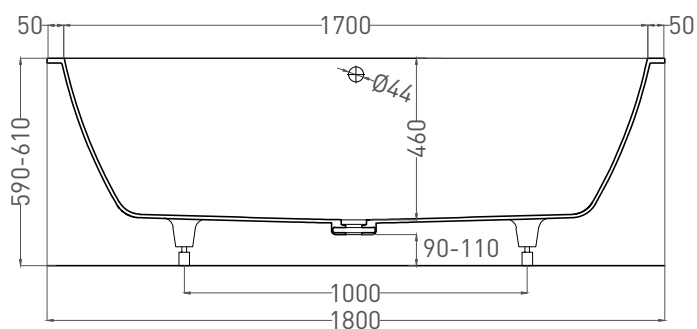

ORLANDA AXIS 180x80

ВАННА ВСТРАИВАЕМАЯ 103222M

Дизайн: Salini SRL

Размеры: 1800 x 800 x 590/610 мм

Вес нетто / брутто: 75 / 165 кг

Объём до перелива: 325 л

Глубина до перелива: 400мм

Материал: S-Stone

Покрытие: матовое

Цвет: RAL / белый

Комплектация: ванна, регулируемые ножки до 2 см

Требуемый смеситель: настенный / напольный

Гарантия: 5 лет

Производство: Италия / Россия

Salini SRL

20122 Italia, Milano, Piazza del Duomo, 20

info@salini-srl.com

www.salini-srl.com

© Salini SRL - All rights reserved

Все права защищены. Несанкционированное копирование, публикация, полное или частичное воспроизведение запрещены.