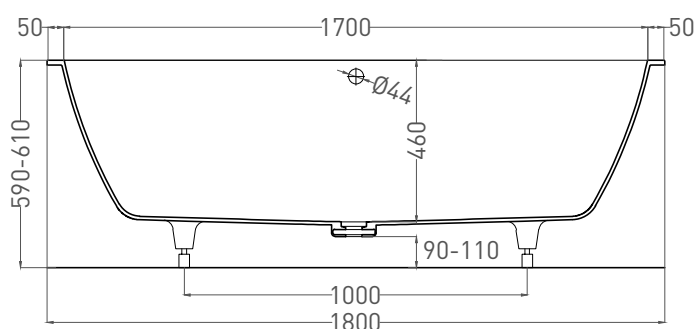

ORLANDA AXIS 180x80

ВАННА ВСТРАИВАЕМАЯ 103212G / 103212M

Дизайн: Salini SRL

Размеры: 1800 x 800 x 590/610 мм

Вес нетто / брутто: 83 / 176 кг

Объём до перелива: 325 л

Глубина до перелива: 400 мм

Материал: S-Sense

Покрытие: глянцевое / матовое

Цвет: RAL / белый

Комплектация: ванна, регулируемые ножки до 2 см

Требуемый смеситель: настенный / напольный

Гарантия: 5 лет

Производство: Италия / Россия

Salini SRL

20122 Italia, Milano, Piazza del Duomo, 20

info@salini-srl.com

www.salini-srl.com

© Salini SRL - All rights reserved

Все права защищены. Несанкционированное копирование, публикация, полное или частичное воспроизведение запрещены.