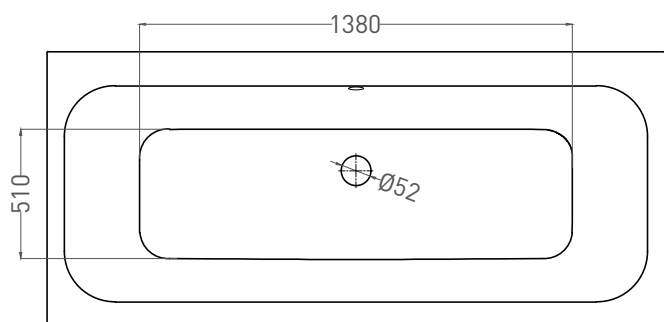

ORLANDA AXIS 180x80

ВАННА ВСТРАИВАЕМАЯ 103222M

Дизайн: Salini SRL

Размеры: 1800 x 800 x 590/610 мм

Вес нетто / брутто: 75 / 165 кг

Объём до перелива: 325 л

Глубина до перелива: 400мм

Материал: S-Stone

Покрытие: матовое

Цвет: RAL / белый

Комплектация: ванна, регулируемые ножки до 2 см

Требуемый смеситель: настенный / напольный

Гарантия: 5 лет

Производство: Италия / Россия

Salini SRL

20122 Italia, Milano, Piazza del Duomo, 20

info@salini-srl.com

www.salini-srl.com

© Salini SRL - All rights reserved

Все права защищены. Несанкционированное копирование, публикация, полное или частичное воспроизведение запрещены.