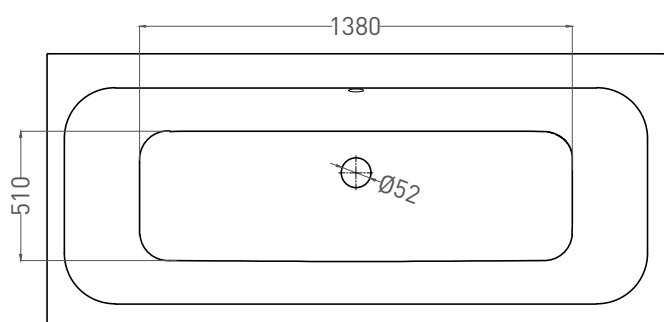

ORLANDA AXIS 180x80

ВАННА ВСТРАИВАЕМАЯ 103212G / 103212M

Дизайн: Salini SRL

Размеры: 1800 x 800 x 590/610 мм

Вес нетто / брутто: 83 / 176 кг

Объём до перелива: 325 л

Глубина до перелива: 400 мм

Материал: S-Sense

Покрытие: глянцевое / матовое

Цвет: RAL / белый

Комплектация: ванна, регулируемые ножки до 2 см

Требуемый смеситель: настенный / напольный

Гарантия: 5 лет

Производство: Италия / Россия

Salini SRL

20122 Italia, Milano, Piazza del Duomo, 20

ВАННА ВСТРАИВАЕМАЯ 103222M

Дизайн: Salini SRL

Размеры: 1800 x 800 x 590/610 мм

Вес нетто / брутто: 75 / 165 кг

Объём до перелива: 325 л

Глубина до перелива: 400мм

Материал: S-Stone

Покрытие: матовое