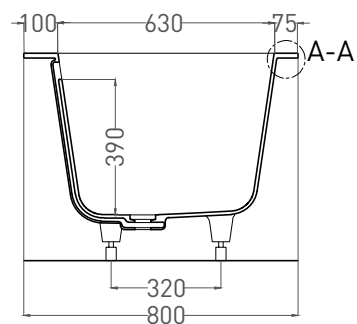

ORLANDA AXIS 180x80

ВАННА ВСТРАИВАЕМАЯ 103222M

Дизайн: Salini SRL

Размеры: 1800 x 800 x 590/610 мм

Вес нетто / брутто: 75 / 165 кг

Объём до перелива: 325 л

Глубина до перелива: 400мм

Материал: S-Stone

Покрытие: матовое

Цвет: RAL / белый

Комплектация: ванна, регулируемые ножки до 2 см

Требуемый смеситель: настенный / напольный

Гарантия: 5 лет

Производство: Италия / Россия

Salini SRL

20122 Italia, Milano, Piazza del Duomo, 20

info@salini-srl.com

www.salini-srl.com

© Salini SRL - All rights reserved

Все права защищены. Несанкционированное копирование, публикация, полное или частичное воспроизведение запрещены.