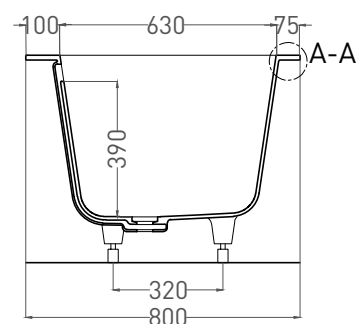

ORLANDA AXIS 180x80

ВАННА ВСТРАИВАЕМАЯ 103212G / 103212M

Дизайн: Salini SRL

Размеры: 1800 x 800 x 590/610 мм

Вес нетто / брутто: 83 / 176 кг

Объём до перелива: 325 л

Глубина до перелива: 400 мм

Материал: S-Sense

Покрытие: глянцевое / матовое

Цвет: RAL / белый

Комплектация: ванна, регулируемые ножки до 2 см

Требуемый смеситель: настенный / напольный

Гарантия: 5 лет

Производство: Италия / Россия

Salini SRL

20122 Italia, Milano, Piazza del Duomo, 20

info@salini-srl.com

www.salini-srl.com

© Salini SRL - All rights reserved

Все права защищены. Несанкционированное копирование, публикация, полное или частичное воспроизведение запрещены.